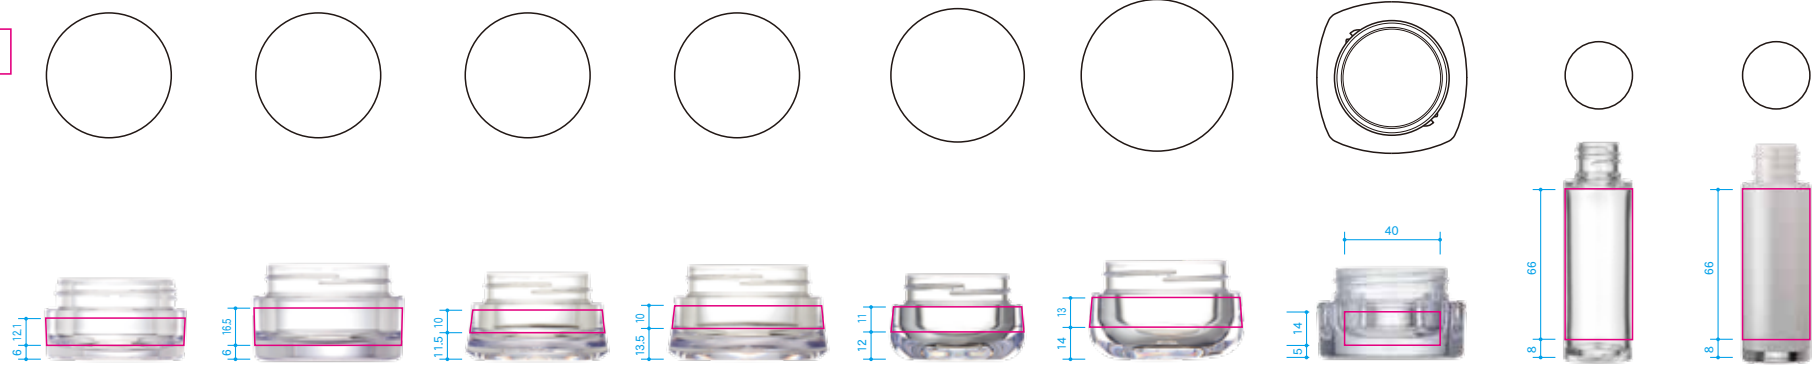

# W Cream JAR

樹脂 PET

※実物より約50%縮小しています。

厚肉クリームシリーズは高級スキンケアなどのラグジュアリー感演出に優れています。PETの透明さを活かしたボリューム感のあるシリーズです。

イメージカットはあくまでデザインの一例です。用途に合わせて様々なニーズにお応えします。デザインの無断複製及び無断転載は固くお断りします。

※赤枠内が印刷可能範囲です。

品名	HIP-30gW	HIP-50gW	FIP-30gW	FIP-50gW	JIP-30gW	JIP-50gW	VIP-30gW	HIP-30mlW	TB-30
容量(OF)ml	38.7±1.0	61.9±1.0	39.1±1.0	61.9±1.0	39.1±1.0	63.9±1.0	38.5±1.0	38±2.0	38±2.0
寸法mm	W 61.8 D 61.8 H 35.1	W 65.5 D 65.5 H 41.4	W 63.0 D 63.0 H 37.6	W 71.0 D 71.0 H 41.4	W 60.0 D 60.0 H 38.1	W 68.0 D 68.0 H 43.2	W 62.7 D 62.7 H 37.55	W 30.0 D 30.0 H 96.0	W 30.0 D 30.0 H 94.9
材質	PET	PET	PET	PET	PET	PET	PET	PET	PET-G